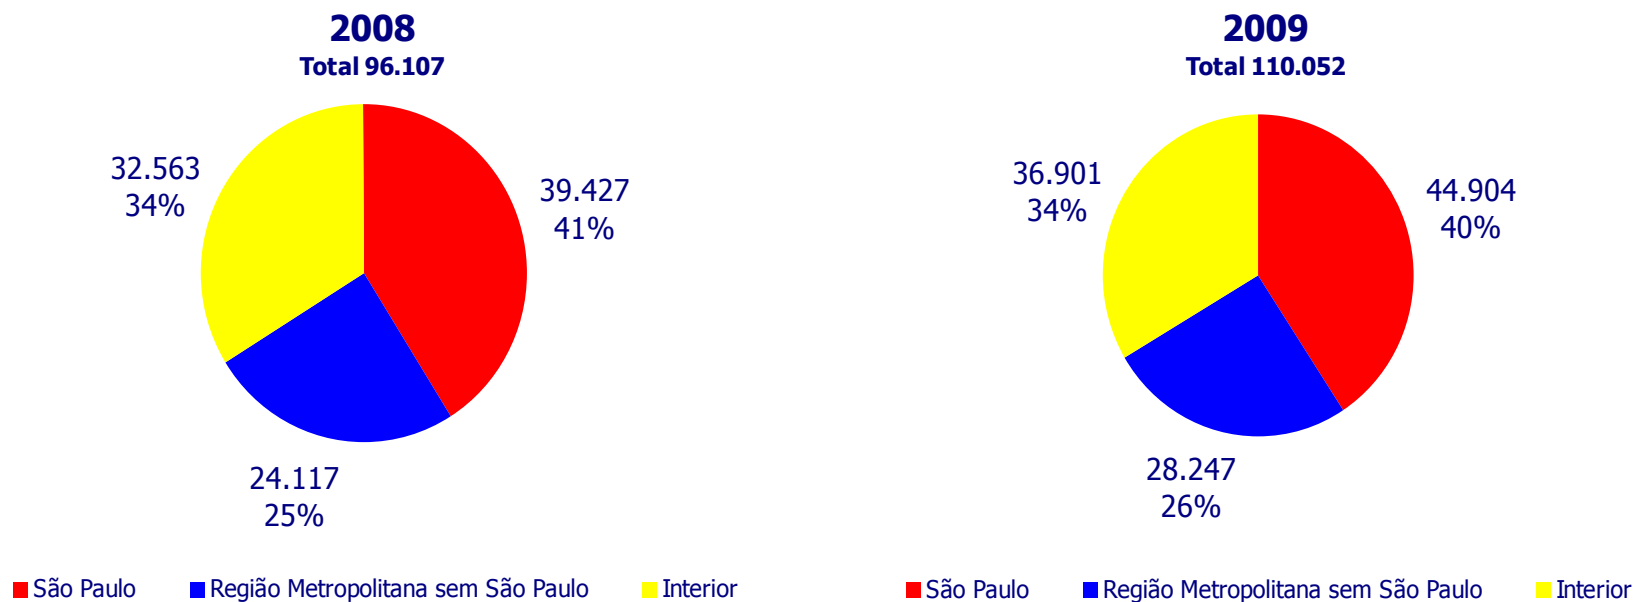

Relatório Mensal

Agosto 2009

Total de Denúncias Comparativo do período de Janeiro a Agosto Estado de São Paulo

Total de Denúncias Comparativo de Agosto Estado de São Paulo

**Quatro assuntos mais denunciados
Comparativo de Agosto
Estado de São Paulo**

Quinze assuntos mais denunciados Agosto Estado de São Paulo

2008	Quantidade	%
Tráfico de Entorpecente	4.785	39,9
Jogo de Azar	2.195	18,3
Maus Tratos Contra Criança	825	6,9
Receptação Dolosa	247	2,1
Procurado	230	1,9
Maus Tratos Contra Idoso	227	1,9
Arma De Fogo - Lei 10.826/2003	183	1,5
Propr.Intel.Software- Lei 9609/98	179	1,5
Maus Tratos	174	1,5
Furto	167	1,4
Estelionato	143	1,2
Crueldade Contra Animais	133	1,1
Roubo	119	1,0
Adulteração De Combustível	117	1,0
Homicídio Doloso	114	1,0
Outros Crimes	2.148	17,9
Total	11.986	