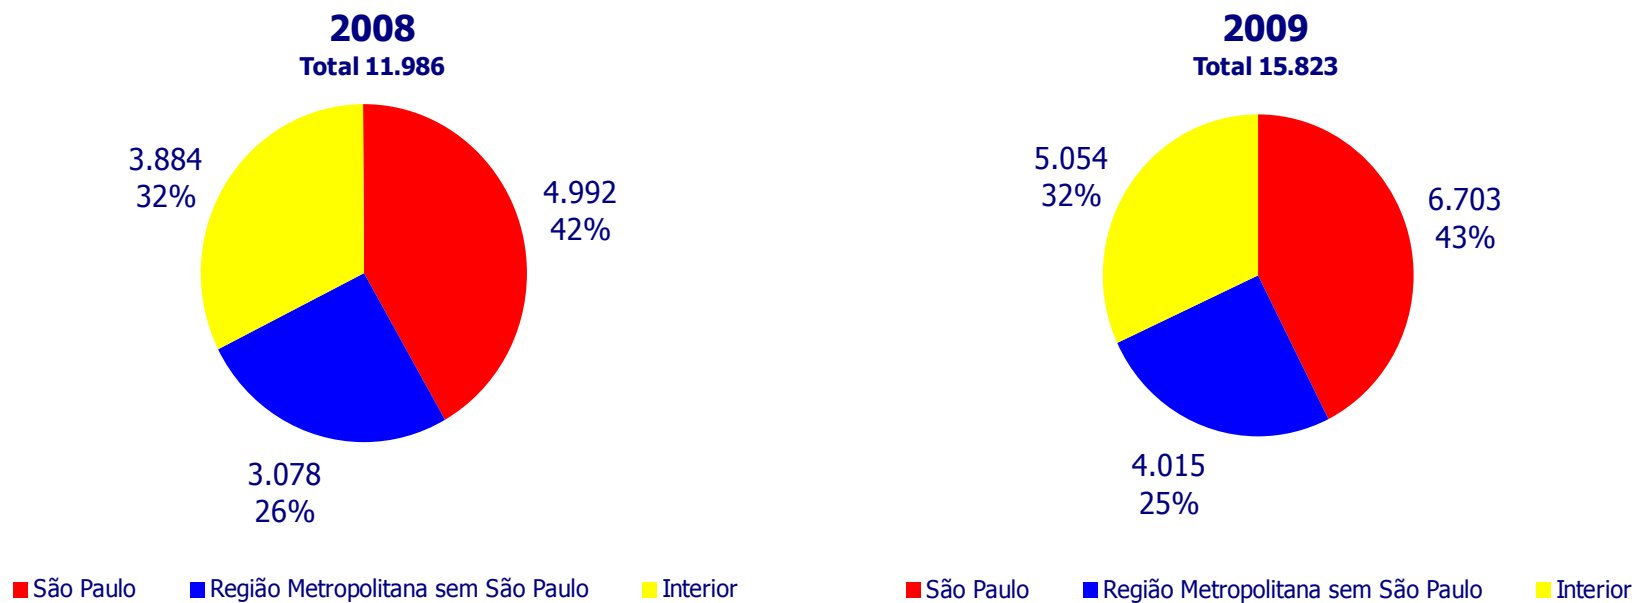

Relatório Mensal

Agosto 2009

Total de Denúncias Comparativo do período de Janeiro a Agosto Estado de São Paulo

Total de Denúncias Comparativo de Agosto Estado de São Paulo

**Quatro assuntos mais denunciados
Comparativo de Agosto
Estado de São Paulo**

Quinze assuntos mais denunciados Agosto Estado de São Paulo

2008	Quantidade	%
Tráfico de Entorpecente	4.785	39,9
Jogo de Azar	2.195	18,3
Maus Tratos Contra Criança	825	6,9
Receptação Dolosa	247	2,1
Procurado	230	1,9
Maus Tratos Contra Idoso	227	1,9
Arma De Fogo - Lei 10.826/2003	183	1,5
Propr.Intel.Software- Lei 9609/98	179	1,5
Maus Tratos	174	1,5
Furto	167	1,4
Estelionato	143	1,2
Crueldade Contra Animais	133	1,1
Roubo	119	1,0
Adulteração De Combustível	117	1,0
Homicídio Doloso	114	1,0
Outros Crimes	2.148	17,9
Total	11.986	