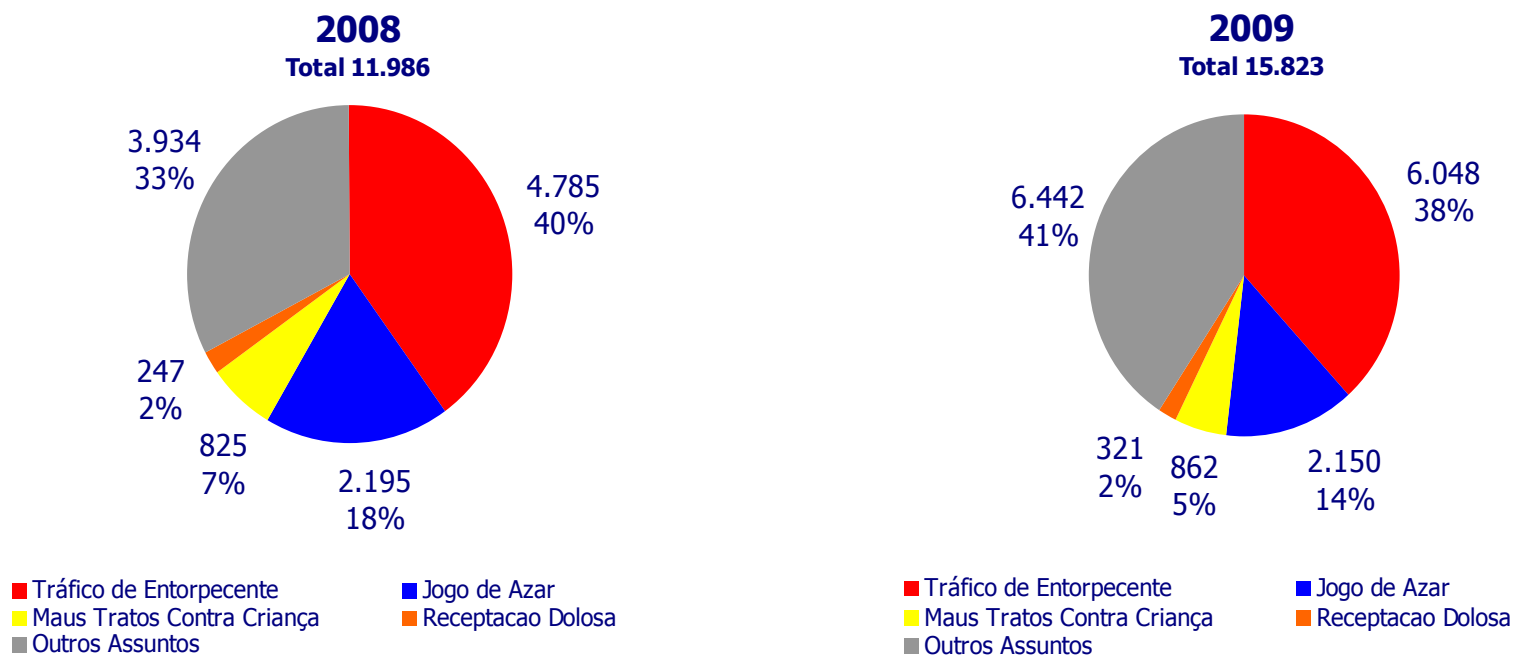

Relatório Mensal

Agosto 2009

Total de Denúncias Comparativo do período de Janeiro a Agosto Estado de São Paulo

Total de Denúncias Comparativo de Agosto Estado de São Paulo

**Quatro assuntos mais denunciados
Comparativo de Agosto
Estado de São Paulo**

Quinze assuntos mais denunciados Agosto Estado de São Paulo

2008	Quantidade	%
Tráfico de Entorpecente	4.785	39,9
Jogo de Azar	2.195	18,3
Maus Tratos Contra Criança	825	6,9
Receptação Dolosa	247	2,1
Procurado	230	1,9
Maus Tratos Contra Idoso	227	1,9
Arma De Fogo - Lei 10.826/2003	183	1,5
Propr.Intel.Software- Lei 9609/98	179	1,5
Maus Tratos	174	1,5
Furto	167	1,4
Estelionato	143	1,2
Crueldade Contra Animais	133	1,1
Roubo	119	1,0
Adulteração De Combustível	117	1,0
Homicídio Doloso	114	1,0
Outros Crimes	2.148	17,9
Total	11.986	

2009	Quantidade	%
Tráfico de Entorpecente	6.048	38,2
Jogo de Azar	2.150	13,6
Maus Tratos Contra Criança	862	5,4
Receptação Dolosa	321	2,0
Arma de Fogo - Lei 10.826/2003	311	2,0
Estelionato	302	1,9
Procurado	299	1,9
Maus Tratos Contra Idoso	262	1,7
Roubo	239	1,5
Porte de Entorpecentes	224	1,4
Maus Tratos	199	1,3
Homicídio Doloso	180	1,1
Furto	178	1,1
Crueldade Contra Animais	172	1,1
Propr.Intel.Software- Lei 9609/98	153	1,0
Outros Crimes	3.981	24,8
Total	15.823	

Quinze assuntos mais denunciados Janeiro a Agosto Capital

2008	Quantidade	%
Tráfico de Entorpecente	13.058	33,1
Jogo de Azar	9.509	24,1
Maus Tratos Contra Criança	2.431	6,2
Receptação Dolosa	974	2,5
Maus Tratos Contra Idoso	783	2,0
Procurado	691	1,8
Estelionato	668	1,7
Propr.Intel.Software- Lei 9609/98	536	1,4
Casa de Prostituição	512	1,3
Arma de Fogo - Lei 10.826/2003	503	1,3
Adulteração de Combustível	479	1,2
Roubo	474	1,2
Maus Tratos	452	1,1
Furto	439	1,1
Homicídio Doloso	395	1,0
Outros Crimes	7.523	19,1
Total	39.427	